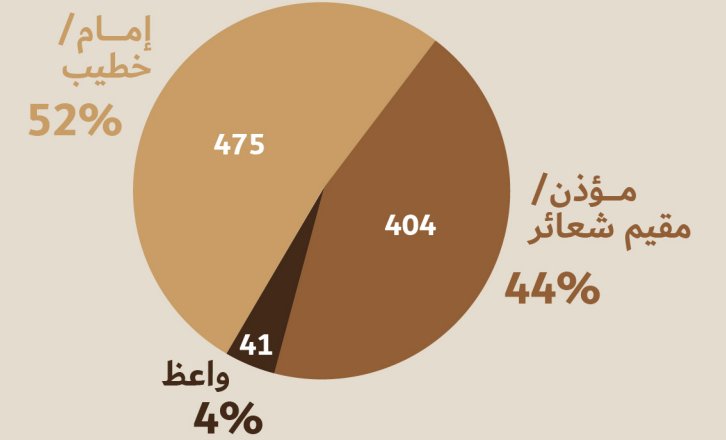

2,098 مسجد في دبي  
بسعة استيعابية تبلغ  
636,297 مصلي

المساجد والمصليات حسب السعة

التوزيع الجغرافي للمساجد

العاملون في المساجد \*

\* العاملون في المساجد التابعون  
لدائرة الشؤون الإسلامية والعمل الخيري