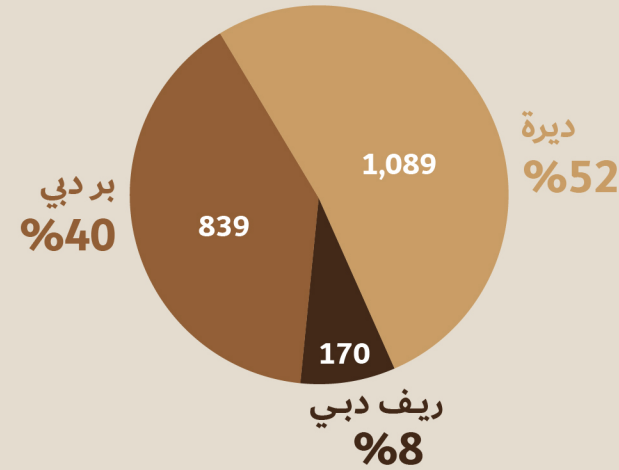

2,098 مسجد في دبي  
بسعة استيعابية تبلغ  
636,297 مصلي

المساجد والمصليات حسب السعة

التوزيع الجغرافي للمساجد

العاملون في المساجد \*

\* العاملون في المساجد التابعون  
لدائرة الشؤون الإسلامية والعمل الخيري